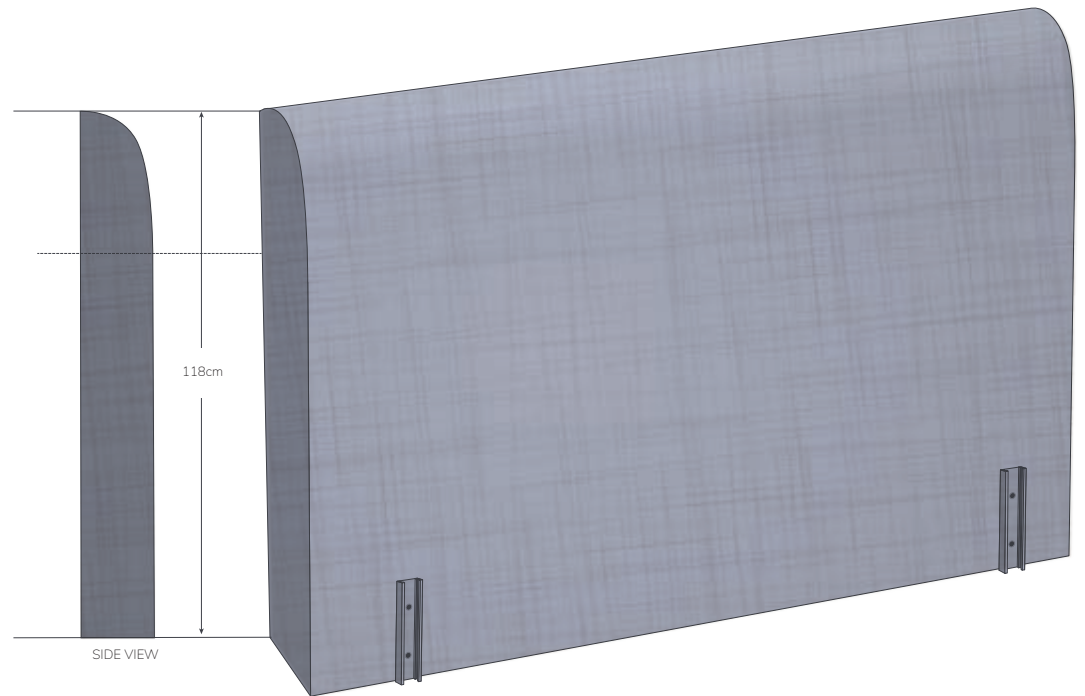

LORNE

Elegant design with a round curve at the top.
Suits all bedrooms.

-Available with buttons

Single	Long single	King single	Double	Queen	King	Custom size
105cm	105cm	120cm	151cm	166cm	196cm	Available